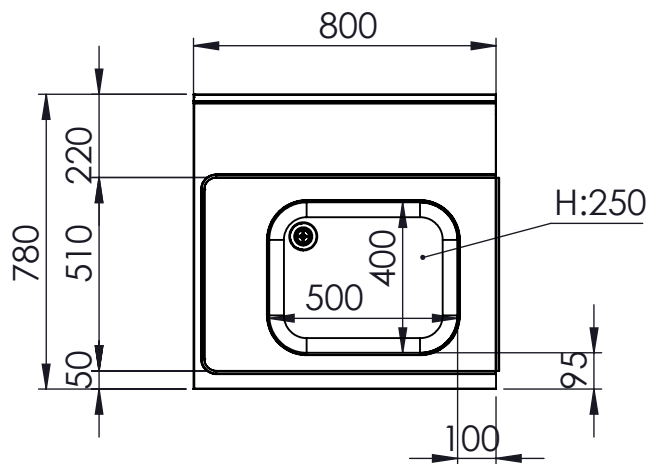

DETTAGLIO  
SCALA 1 : 2

DETTAGLIO  
SCALA 1 : 10

FORI ESAGONALI  
M5 DIAM. 7,2MM

FORI ESAGONALI  
M5 DIAM. 7,2MM

DISEGNATO	
DATA	17/01/2024
PESO	10915.52

CODICE: **MP00**

CONFIGURAZIONE: **L:800 P:780**

SCALA: 1:20

A4

FOGLIO 1 DI 1