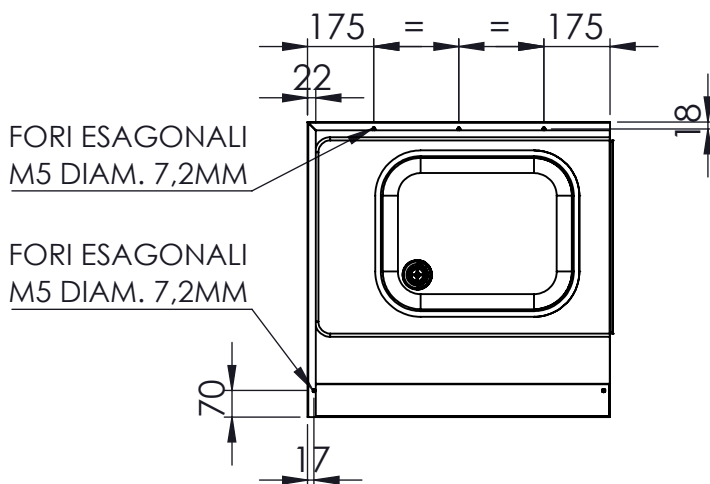

DETTAGLIO  
SCALA 1 : 2

DETTAGLIO  
SCALA 1 : 10

FORI ESAGONALI  
M5 DIAM. 7,2MM

FORI ESAGONALI  
M5 DIAM. 7,2MM

DISEGNATO	
DATA	17/01/2024
PESO	10915.52

CODICE: **MP00**

CONFIGURAZIONE: **L:800 P:780**

SCALA: 1:20

A4

FOGLIO 1 DI 1