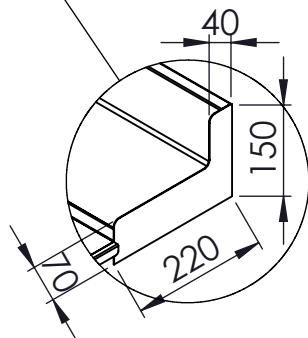

DETTAGLIO  
SCALA 1 : 2

DETTAGLIO  
SCALA 1 : 10

FORI ESAGONALI  
M5 DIAM. 7,2MM

FORI ESAGONALI  
M5 DIAM. 7,2MM

DISEGNATO	
DATA	17/01/2024
PESO	10915.52

CODICE: **MP00**

CONFIGURAZIONE: **L:800 P:780**

SCALA: 1:20

A4

FOGLIO 1 DI 1